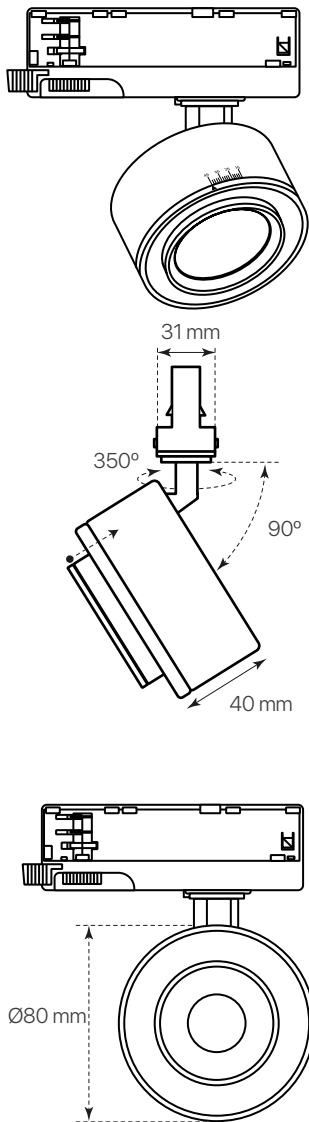

track.30
ficha técnica
datasheet

ref. 5551872

Nombre / Name	Track.30
Referencia / Reference	5551872
Materiales / Materials	Aluminio / Aluminium
Difusor / Diffuser	Cristal / Glass
Potencia / Power	15W
Temperatura de color / Color temperature	3000K
Flujo luminoso / Luminous flux	1615lm
Ángulo de apertura / Beam angle	Ajustable 15~45°
IP	20
IK	07
F.P	>0.9
UGR	<26
IRC	>90
Chip	Sar'an High Quality
Driver	KGP i-TEC series
Vida media (duración) / Average life	30.000h
Clase energética / Energy class	E
Aislamiento eléctrico / Electrical isolation	Clase II / Class II
Colores / Colors	Negro / Black
Medida exterior / Product size	Ø80mm x 40mm
Protección contra sobretensiones / Surge protection	2kV
Tª (ambiente/trabajo) / Tª (environment/work)	-20°C ~ 45°C
Input	AC220 ~ 240V
Output	DC20~40V
Frecuencia / Frequency	50/60Hz
Peso / Weight	0,320 kg
Certificados / Certificates	CE RoHS
Garantía / Warranty	2 años / 2 years